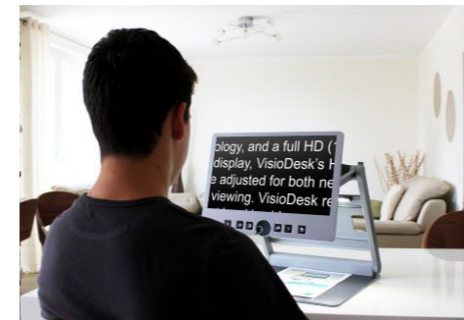

VisioDesk erlaubt den flexiblen Einsatz an unterschiedlichen Orten.

VisioDesk

Das mobile Bildschirmlesegerät VisioDesk hat einen 15,6" Bildschirm und bietet seinem Anwender somit mehr Übersicht. Größere Dokumente und Bücher können daher einwandfrei erfasst und gelesen werden. Selbst kleinste Schriften und Unterlagen sind mit seiner bis zu 40-fachen Vergrößerung optimal lesbar.

VisioDesk ist trotz 15,6" Bildschirm kompakt und mit seinem Gewicht von ca. 4,8 kg gut zu tragen. Zudem kann es 5 Stunden netzunabhängig betrieben und in der mitgelieferten Tragetasche verstaut werden. VisioDesk ist somit für denjenigen Nutzer zu empfehlen, der Wert auf eine größere Bildschirmübersicht sowie -vergrößerung legt und im Gegensatz zu fixen Bildschirmlesegeräten die Möglichkeit haben möchte, den Arbeitsort ohne großen Aufwand zu wechseln.

VisioBook

Das mobile Bildschirmlesegerät VisioBook ist mit nur 3,6 kg leicht und zusammenklappbar wie ein Laptop. Dank seiner kleinen Größe passt auch VisioBook neben der mitgelieferten Tasche problemlos in eine Studententasche oder in eine passende Schublade. Es ist somit für den mobilen Nutzer konzipiert, der zwischen verschiedenen Arbeitsplätze wechselt bzw. unterwegs ist und im Vergleich zu einer elektronischen Lupe mit einem größeren Bildschirm und mit freien Händen arbeiten möchte.