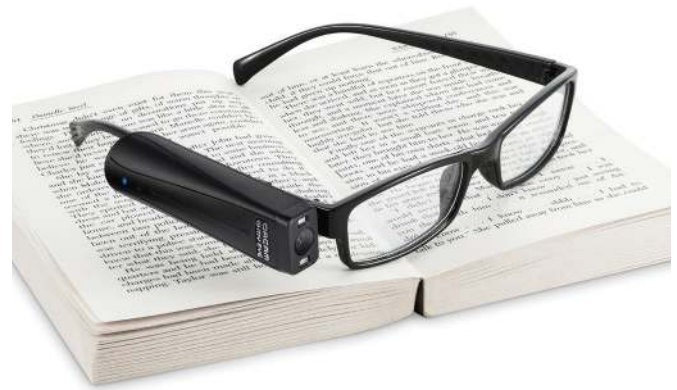

Die tragbare intelligente Sehhilfe - so klein wie ihr Finger

Mehr Selbstständigkeit für blinde und sehbehinderte Menschen.

Ein leistungsfähiger optischer Sensor erfasst ein Bild Ihrer Umgebung und teilt Ihnen die Informationen als Sprachinformation mit - vollständig ohne Internetverbindung.

- klein und handlich, nur rund 51 mm lang und nur 22,5g leicht, kann auf jeder handelsüblichen Brillenfassung befestigt werden.
- einfache Bedienung, Sie brauchen nur mit dem Finger auf den Text zeigen.
- Zeitungen, Bücher, Produktetiketten, Geldscheine uvm. lesen
- Gesichtserkennung in Echtzeit
- Eingebauter HD-Minilautsprecher

Gesichter erkennen:

Gesichtserkennung in Echtzeit. Identifiziert auch Produkte, Barcodes, Geldscheine und Farben.

Einfache Bedienung:

Sie brauchen nur darauf zu zeigen. Erkennt einfache Gesten. Für alle Altersstufen und Sehbehinderungsgrade anwendbar.

Passt perfekt zu Ihnen:

mit Magnethalterung zur Befestigung an jedem Brillengestell.

OrCam passt an jede handelsübliche Brillenfassung

Optionales mobiles Ladegerät MyCharger. Verlängern Sie die Akku-Laufzeit auf bis zu 6 Stunden