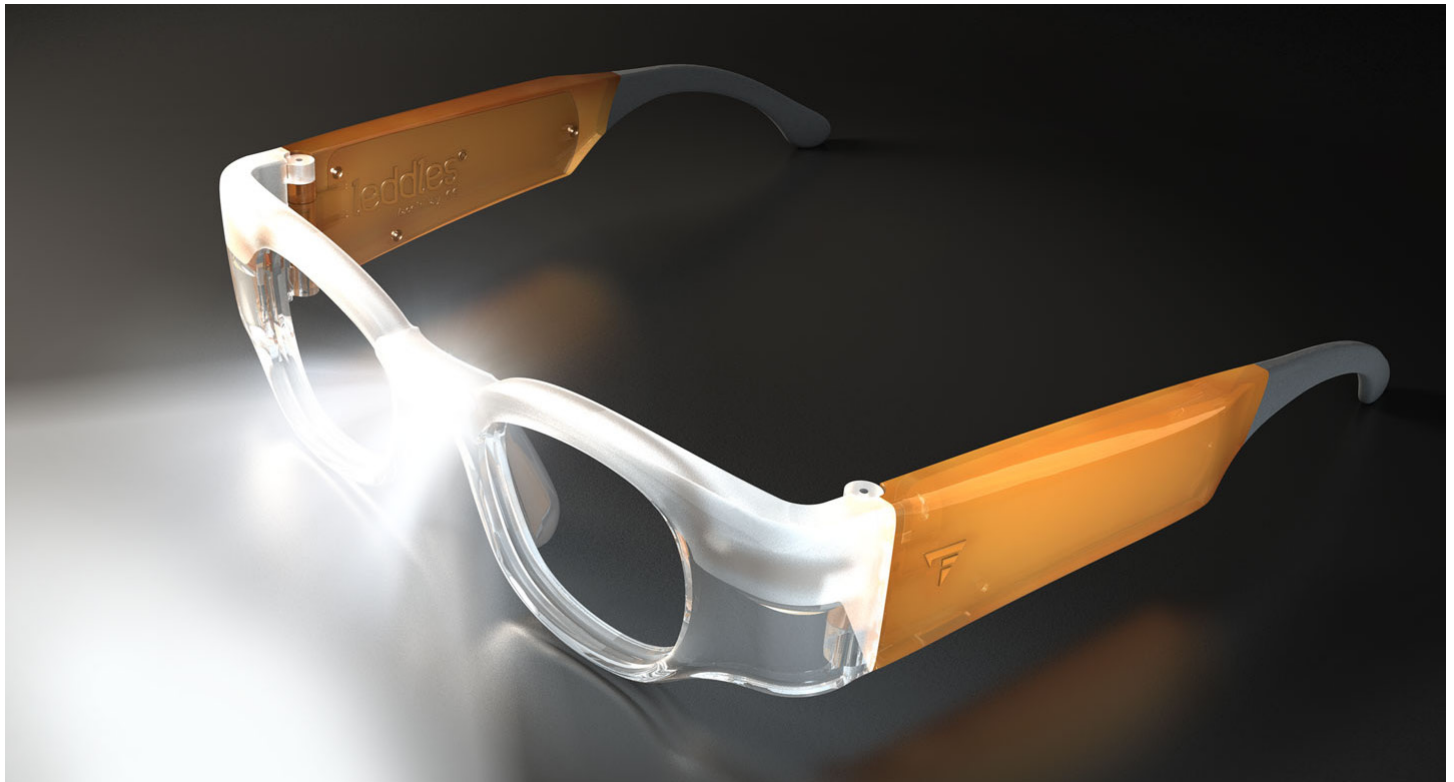

Die flexible Licht-Lupenbrille

Ohne Licht sieht man nicht!

Leddless, die Lupenbrille mit fixer, sehr heller Beleuchtung sorgt für eine optimale Sicht beim Lesen.

Warum ist das Licht wichtig?

Durch das Alter wird die Netzhauthelligkeit verringert und die Folge ist ein reduziertes Kontrastsehen. Eine Minderung des Kontrasts führt zur Minderung der Sehschärfe.

Leddless verbessert durch die Kombination von einer bis zu 2,5-fachen Vergrößerung und der optimalen Ausleuchtung der Vorlage die Sehfähigkeit und den Sehkomfort in der Nähe.

- einheitliches Licht, keine Schatten
- mehr Bewegungsfreiheit, freie Hände
- Vergrößerung: von 1 bis max. 2,5-fach
- Leseabstand: von 25cm bis ca. 10 cm
- Akku: mehr als 2 Stunden durchgehend Lesen
- Lichtfluss: 90 Lumen, die optimale Licht-Intensität für die meisten Tätigkeiten in kurzem Leseabstand.